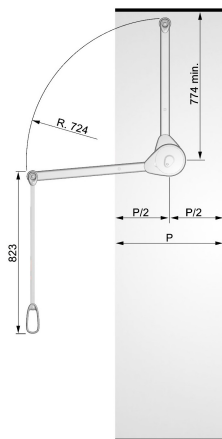

- For internal cabinet width 適用櫃體內寬 : 500-750 mm (HVB-WH50/75M)  
750-1250 mm (HVB-WH75/125M)
- Material 材質 : Steel (Clothes rail, arm and pull bar)  
鋼質(掛衣杆、支撐臂和拉杆)  
Plastic (Housing, connecting parts and grip)  
塑料(裝飾蓋、連接部分和手柄)
- Loading 承重 : Max. 12 kg 不超過 12 kg
- Installation 安裝 : For screw fixing to wardrobe side panels  
螺絲固定於側板

HVB-WH50/75M

HVB-WH75/125M

- with soft-close and self assisted mechanism  
帶緩衝關閉及自拉協助功能
- screws are not visible granting the best aesthetics  
設計時尚及美觀，安裝螺絲隱藏不見
- with an extremely ergonomic handle  
帶有符合人體工學的拉手
- regulation allows a well-balanced distribution of efforts on the whole mechanism  
傾斜調節功能令整個系統的力度分佈更平均
- easy adjustment of the length of hanger pipes  
掛衣杆的長度可簡易調節

HVB-WH50/125S

Kit of 2 pcs spacers for wardrobe lift hanger  
下拉式掛衣杆用加高墊套裝

Material 物質 : ABS 樹脂  
Finish 顏色 : Dark grey 深灰色  
Size 尺寸 : 148 dia. x 16H mm

Side-view  
側視圖

Front-view  
正視圖

Adjustment of the length of hanger pipe  
掛衣杆長度調節

Venus 系列衣櫃抽屜，配 4 邊 8 mm 厚玻璃圍欄、深灰色木底板及 2 側不銹鋼底圍邊籃，櫃體內寬最少 550/最大 620 mm 及最少 830/最大 900 mm 適用

Model No. 型號	Size 尺寸 (mm)		
	W 闊	D 深	H 高
<b>HVB-WD60/145</b>	550-620	522	145
<b>HVB-WD90/145</b>	830-900	522	145