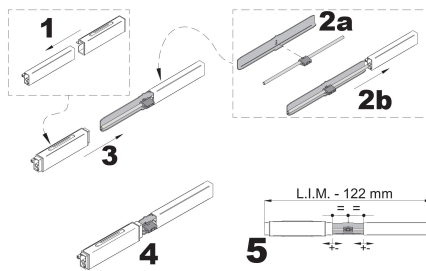

Front Width Adjustment 前面寬度調節