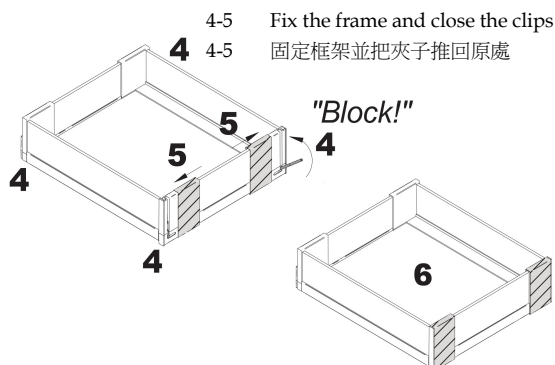

Venus 系列衣櫃抽屜，配 4 邊 8 mm 厚玻璃圍欄、深灰色木底板及 2 側不銹鋼底圍邊籃，櫃體內寬最少 550/最大 620 mm 及最少 830/最大 900 mm 適用

Model No. 型號	Size 尺寸 (mm)		
	W 闊	D 深	H 高
<b>HVB-WD60/145</b>	550-620	522	145
<b>HVB-WD90/145</b>	830-900	522	145

### Width Adjustment

- 1-3 Set the frame on the requested dimension  
1-3 把框架調較至所需寬度

- 6 Basket ready to be mounted into the cabinet  
6 籃子準備好安裝到櫃體裏

Made in Italy  
意大利製造

FRAMES

Venus series width adjustable pull-out wardrobe frame, with soft close, for min. 550/max. 620 mm and min. 830/max. 900 mm internal cabinet width