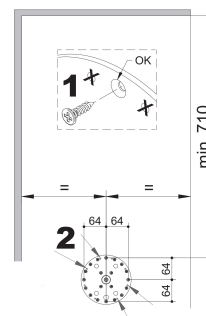

- For internal cabinet width 適用櫃體內寬 : 500-750 mm (HVB-WH50/75M)  
750-1250 mm (HVB-WH75/125M)
- Material 材質 : Steel (Clothes rail, arm and pull bar)  
鋼質(掛衣杆、支撐臂和拉杆)  
Plastic (Housing, connecting parts and grip)  
塑料(裝飾蓋、連接部分和手柄)
- Loading 承重 : Max. 12 kg 不超過 12 kg
- Installation 安裝 : For screw fixing to wardrobe side panels  
螺絲固定於側板

HVB-WH50/125S

Kit of 2 pcs spacers for wardrobe lift hanger  
下拉式掛衣杆用加高墊套裝

Material 物質 : ABS 樹脂  
Finish 顏色 : Dark grey 深灰色  
Size 尺寸 : 148 dia. x 16H mm

Side-view  
側視圖

Front-view  
正視圖

Adjustment of the length of hanger pipe  
掛衣杆長度調節

## HANGING RAILS

Venus series hanging rail with side and undermount cabinet fitting kit for 900/1200 mm width cabinet

Venus 系列掛衣通連側裝及頂裝安裝配件套裝，900/1200 mm 寬櫃體適用

Model No. 型號	Size 尺寸 (mm)			For Cabinet Width 適用櫃體寬度 (mm)
	W 闊	D 深	H 高	
<b>HVB-HR90</b>	860	22	80	900
<b>HVB-HR120</b>	1160	22	80	1200

Venus 系列衣櫃抽屜，配 4 邊 8 mm 厚玻璃圍欄、深灰色木底板及 2 側不銹鋼底圍邊籃，櫃體內寬最少 550/最大 620 mm 及最少 830/最大 900 mm 適用

Model No. 型號	Size 尺寸 (mm)		
	W 闊	D 深	H 高
<b>HVB-WD60/145</b>	550-620	522	145
<b>HVB-WD90/145</b>	830-900	522	145