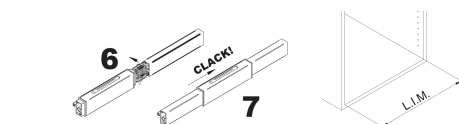

1-5 Adjust the frame to the desired width
1-5 調節框架至所需寬度

6-7 Block it and slide the cover
6-7 鎖定尺寸後，把蓋子推回原處

- Loading 承重 : 30 kg
- Material 材質 : Aluminium/stainless steel 鋁/不銹鋼
- Finish 顏色 : Dark grey 深灰色
- Allows 7 cm width adjustment on the pull-out frame 提供 7 cm 框架寬度調節
- Equipped with full extension slides with dampened return and covers 配有全拉伸滑軌帶緩衝自關及滑軌裝飾蓋
- Side fixing, fixing included 螺絲固定於側板
- For use with Vibo Venus series baskets [HVB-WB48/154](#) or [HVB-WB72/154](#) 需與 Vibo Venus 系列中的籃子 [HVB-WB48/154](#) 或 [HVB-WB72/154](#) 一併使用